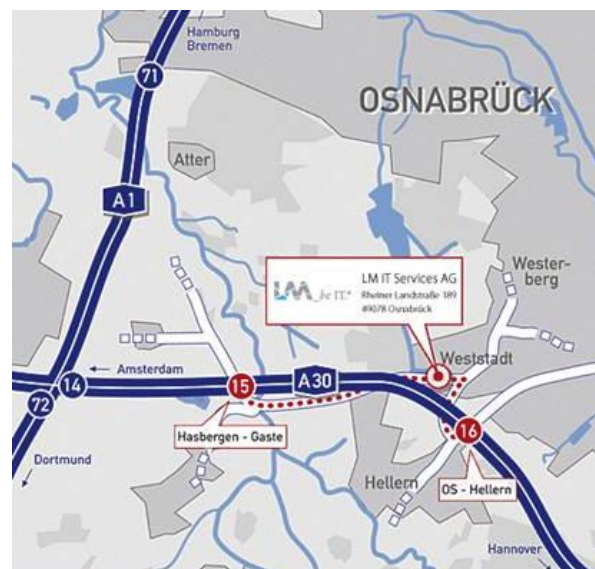

Anreise mit dem PKW aus Richtung Münster, Rheine, Bremen

Nehmen Sie auf der A30 die Abfahrt Hasbergen-Gaste (15) in Richtung „IKEA“ .
Fahren Sie an IKEA vorbei und folgen Sie dem Straßenverlauf ca. 1,7 km.
Die LM IT Services AG befindet sich auf der rechten Seite.

Anreise mit dem PKW aus Richtung Hannover, Bielefeld

Nehmen Sie auf der A30 die Abfahrt Osnabrück-Hellern (16) und fahren Sie an der Ampel rechts auf die Lengericher Landstraße.

Fahren Sie unter der Autobahnbrücke durch und biegen Sie an der nächsten Ampelkreuzung rechts auf die Straße „An der Blankenburg“.

Am Ende der Straße biegen Sie links auf die Rheiner Landstraße ab.

Nach ca. 650 m befindet sich die LM IT Service AG auf der linken Seite. Eine Abbiegerspur führt Sie direkt zum Parkplatz.

Anreise mit der Bahn

Laufen Sie weiter die Rheiner Landstraße entlang, bis Sie die LM IT Services auf der linken Seite sehen können.

Anreise mit dem Flugzeug

Vom Flughafen FMO kommen Sie bequem nach Osnabrück mit dem X150 EXPRESS-BUS.